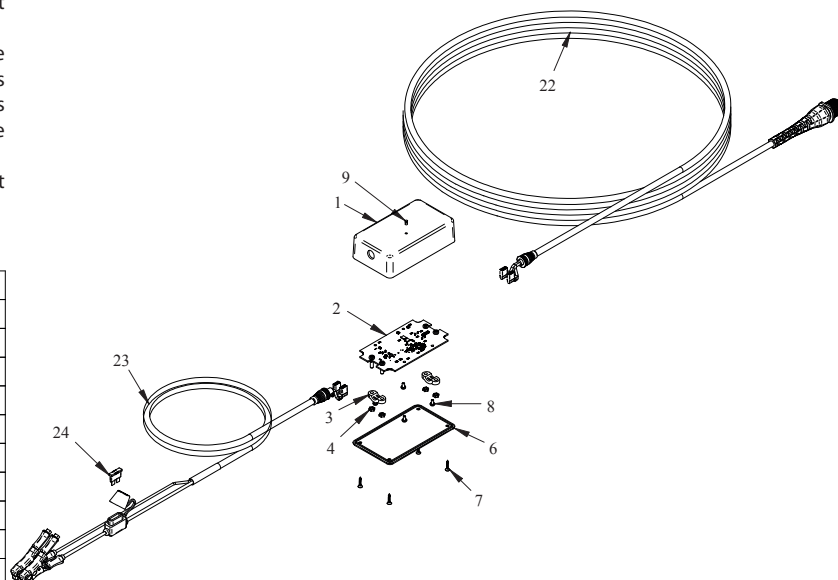

## PARTS LIST

Pos.	Descrizione	Codice
1	Guscio Step-Up	CC99011
2	Scheda Step-Up V50 Ass.ta	AS00170001
3	Cavallotto MOSCLT	AC4434-11-02
4	Dado M4 basso	CC0101001
6	Pannello Step-Up	CC99011
7	Vite Tstc 3 x 15	CC99011
8	Vite Tctcr 3x6	CC0102009
9	Guidaluce PLP2-215	CC99006
22	Cavo Prolunga Step-Up 2018	AS00060200
23	Cavo Morsetti Step-Up 2018	AS00070200
24	Fusibile 20Ah	CC99010